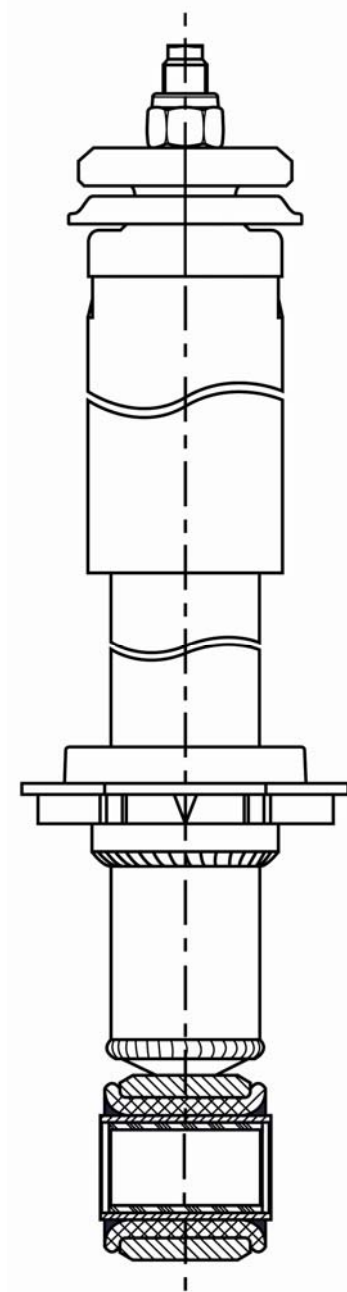

Volvo FH / FM

Fahrerhausdämpfer / Cabin Shock Absorber / Amortisseur cabine de conduite / Amortiguador de la cabina del conductor

Art.-Nr. / Part No. / Réf. art. / Art. № 312 695

Abb. 1: Volvo 21111925

Abb. 2: Volvo 3198836