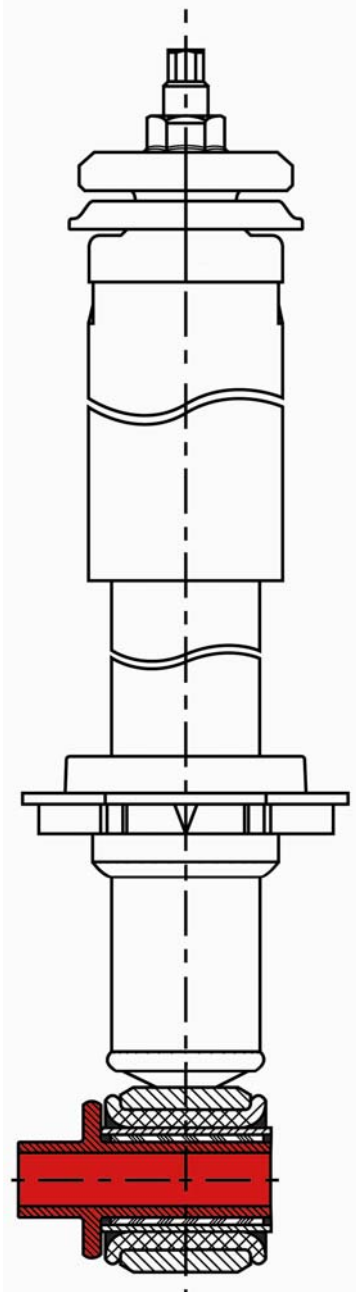

Volvo FH / FM

Fahrerhausdämpfer / Cabin Shock Absorber / Amortisseur cabine de conduite / Amortiguador de la cabina del conductor

Art.-Nr. / Part No. / Réf. art. / Art. № 312 695

Abb. 1: Volvo 21111925

Abb. 2: Volvo 3198836